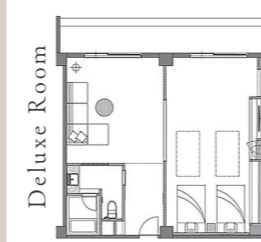

### お部屋のプランを一部ご紹介 | デラックスルーム

広さ68平米以上、広々とした空間をあえて残し、ワンちゃんとたっぷりお楽しみいただけます。4名様までご宿泊いただける眺望の良いお部屋です。ワンちゃん定員：大きさに関わらず5頭まで。

他にも部屋タイプを揃えております各種プラン・空き室状況については右記QRコードからご確認ください▶

部屋数	4室
広さ	68㎡
定員	2~4名
ベッド	120×190×2台 エキストラ 100×190×2台